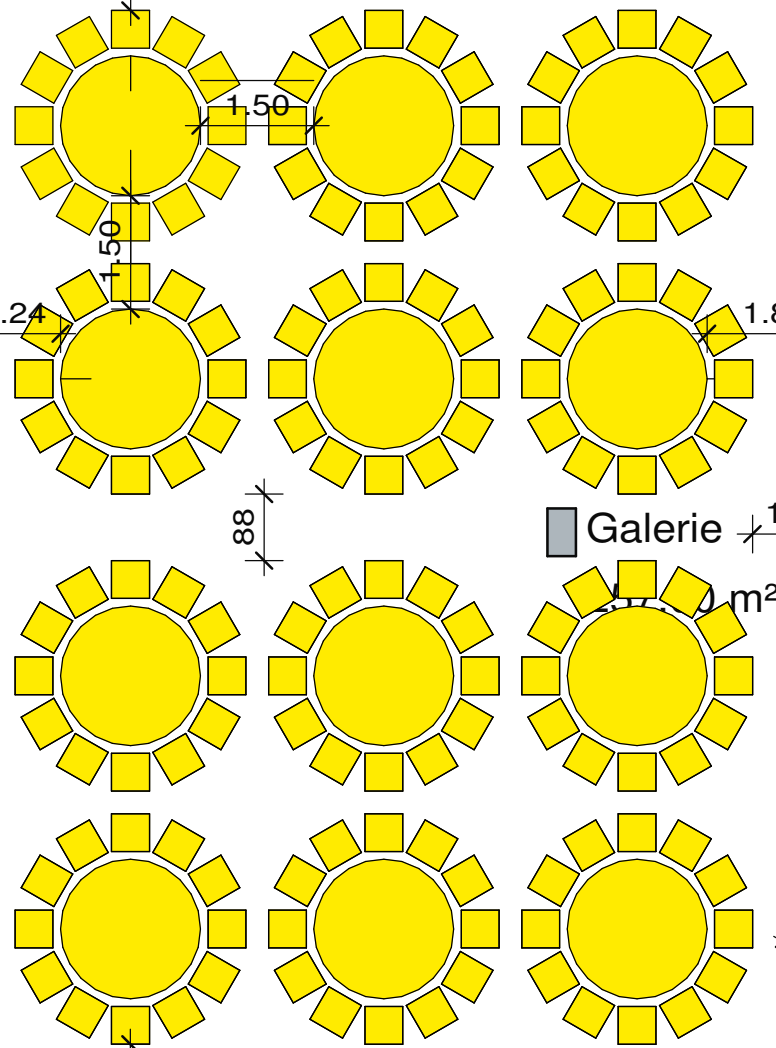

WC  
Damen/  
Herren

14 Sg. 17

Bestuhlungsplan 1  
Galerie  
144 Sitzplätze

Theke

Galerie

1.20

0 m<sup>2</sup>

1.256