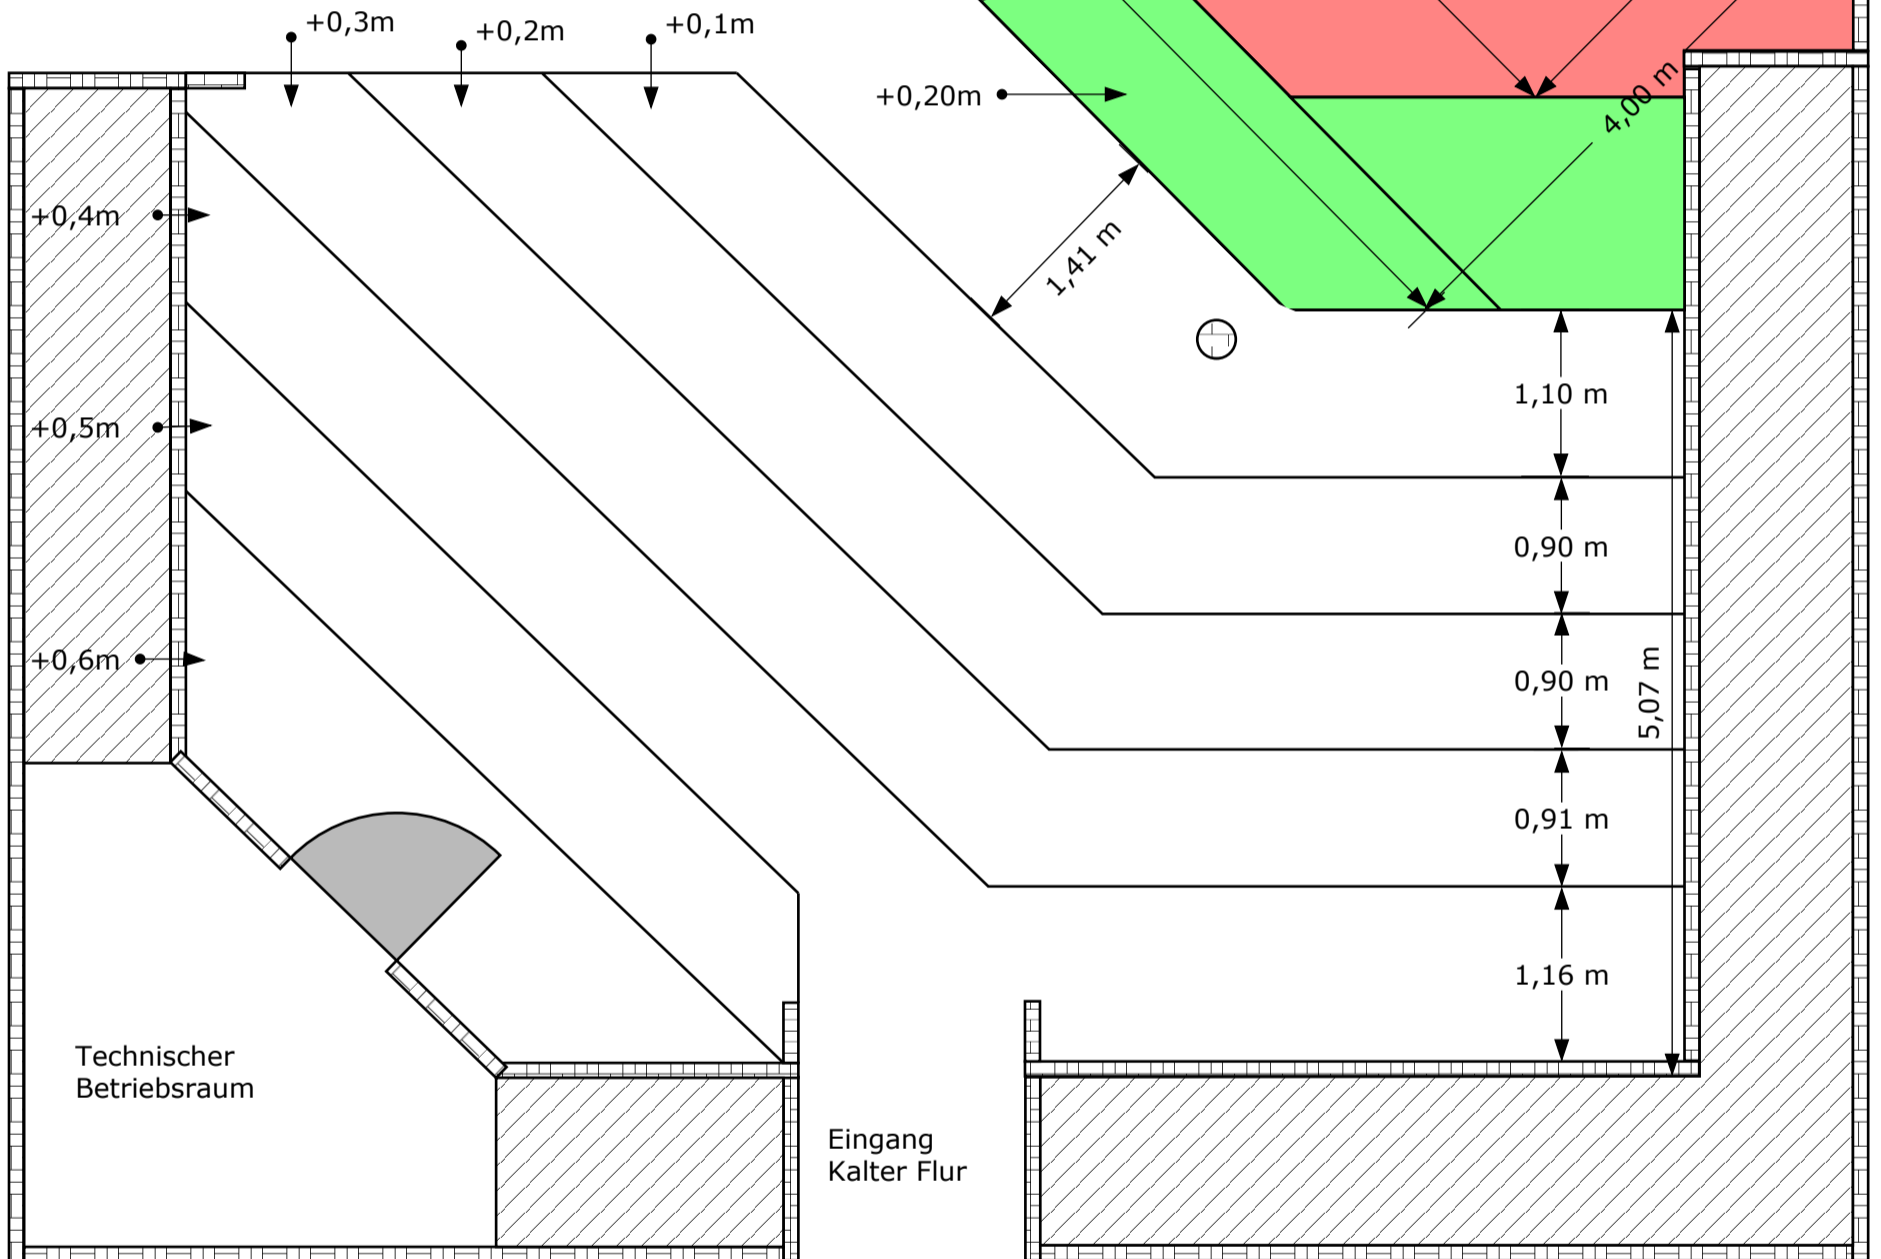

Eingang
Kassenhalle

- ← • Abnehmbare Bühnenteile
- ← • Feste Bühnenkonstruktion

Parktheater Iserlohn, Alexanderhöhe 3,
58644 Iserlohn
Ebene: 2. Untergeschoss Studio o. Bestuhlung
Stand: Oktober 18